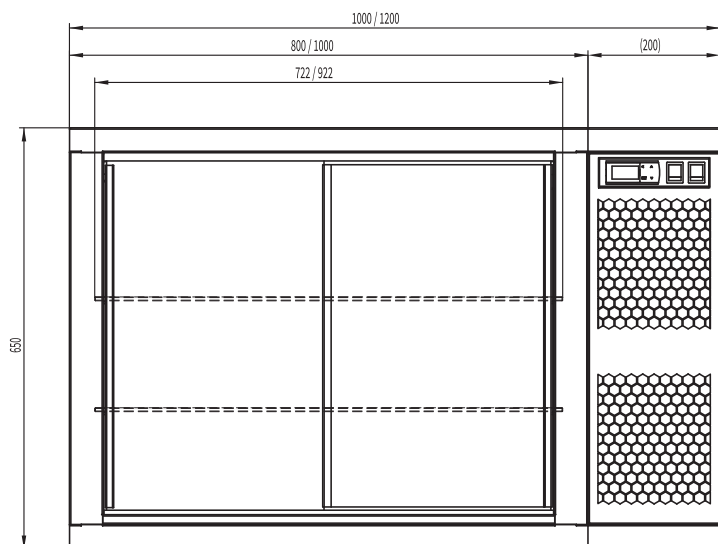

## Technický popis

- ▶ Celonerezová konstrukce.
- ▶ Posuvná prosklená dvířka s nerezovými průběžnými madly a dvojitým izolačním sklem.
- ▶ Dvířka je možné rychle a jednoduše sundat pro každodenní údržbu.
- ▶ LED osvětlení.
- ▶ Spodní nerezové dno:
  - ▶ Možné využití jako další prostor pro umístění táčů s produkty.
- ▶ Statické chlazení.
- ▶ Uživatelsky nastavitelná výška polic.

## MODUS S

Kód	Počet polic	Typ prodeje	Počet dvířek	Umístění agregátu	Počet prosklených stran	Š × Hl × V (mm)	Příkon/napětí
MO100565FR	2	obslužný	—	vpravo	3	1000 × 500 × 650	200 W/230 V
MO120565FR	2	obslužný	—	vpravo	3	1200 × 500 × 650	210 W/230 V
MO100565FL	2	obslužný	—	vlevo	3	1000 × 500 × 650	200 W/230 V
MO120565FL	2	obslužný	—	vlevo	3	1200 × 500 × 650	210 W/230 V
MO100565FR2F10	2	samoobslužný	2 × 3	vpravo	3	1000 × 500 × 650	200 W/230 V
MO120565FR2G10	2	samoobslužný	3 × 3	vpravo	3	1200 × 500 × 650	210 W/230 V
MO100565FL2F10	2	samoobslužný	2 × 3	vlevo	3	1000 × 500 × 650	200 W/230 V
MO120565FL2G10	2	samoobslužný	3 × 3	vlevo	3	1200 × 500 × 650	210 W/230 V