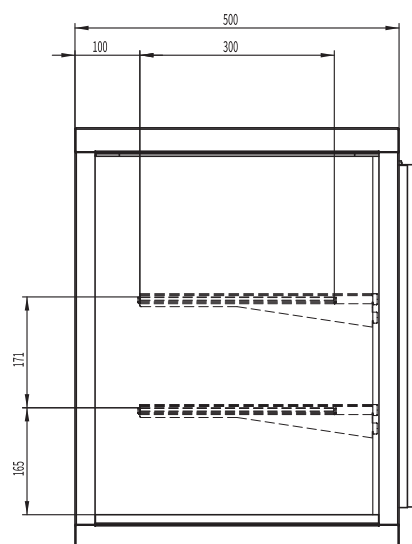

MODUS S

Kód	Počet polic	Typ prodeje	Počet dvířek	Umístění agregátu	Počet prosklených stran	Š × Hl × V (mm)	Příkon/napětí
MO100565FR	2	obslužný	—	vpravo	3	1000 × 500 × 650	200 W/230 V
MO120565FR	2	obslužný	—	vpravo	3	1200 × 500 × 650	210 W/230 V
MO100565FL	2	obslužný	—	vlevo	3	1000 × 500 × 650	200 W/230 V
MO120565FL	2	obslužný	—	vlevo	3	1200 × 500 × 650	210 W/230 V
MO100565FR2F10	2	samoobslužný	2 × 3	vpravo	3	1000 × 500 × 650	200 W/230 V
MO120565FR2G10	2	samoobslužný	3 × 3	vpravo	3	1200 × 500 × 650	210 W/230 V
MO100565FL2F10	2	samoobslužný	2 × 3	vlevo	3	1000 × 500 × 650	200 W/230 V
MO120565FL2G10	2	samoobslužný	3 × 3	vlevo	3	1200 × 500 × 650	210 W/230 V

Příslušenství

Kód	Název
MO080500FA01	Police šíře 800 mm včetně bočních nerezových držáků
MO100500FA01	Police šíře 1000 mm včetně bočních nerezových držáků
MO120500FA01	Police šíře 1200 mm včetně bočních nerezových držáků